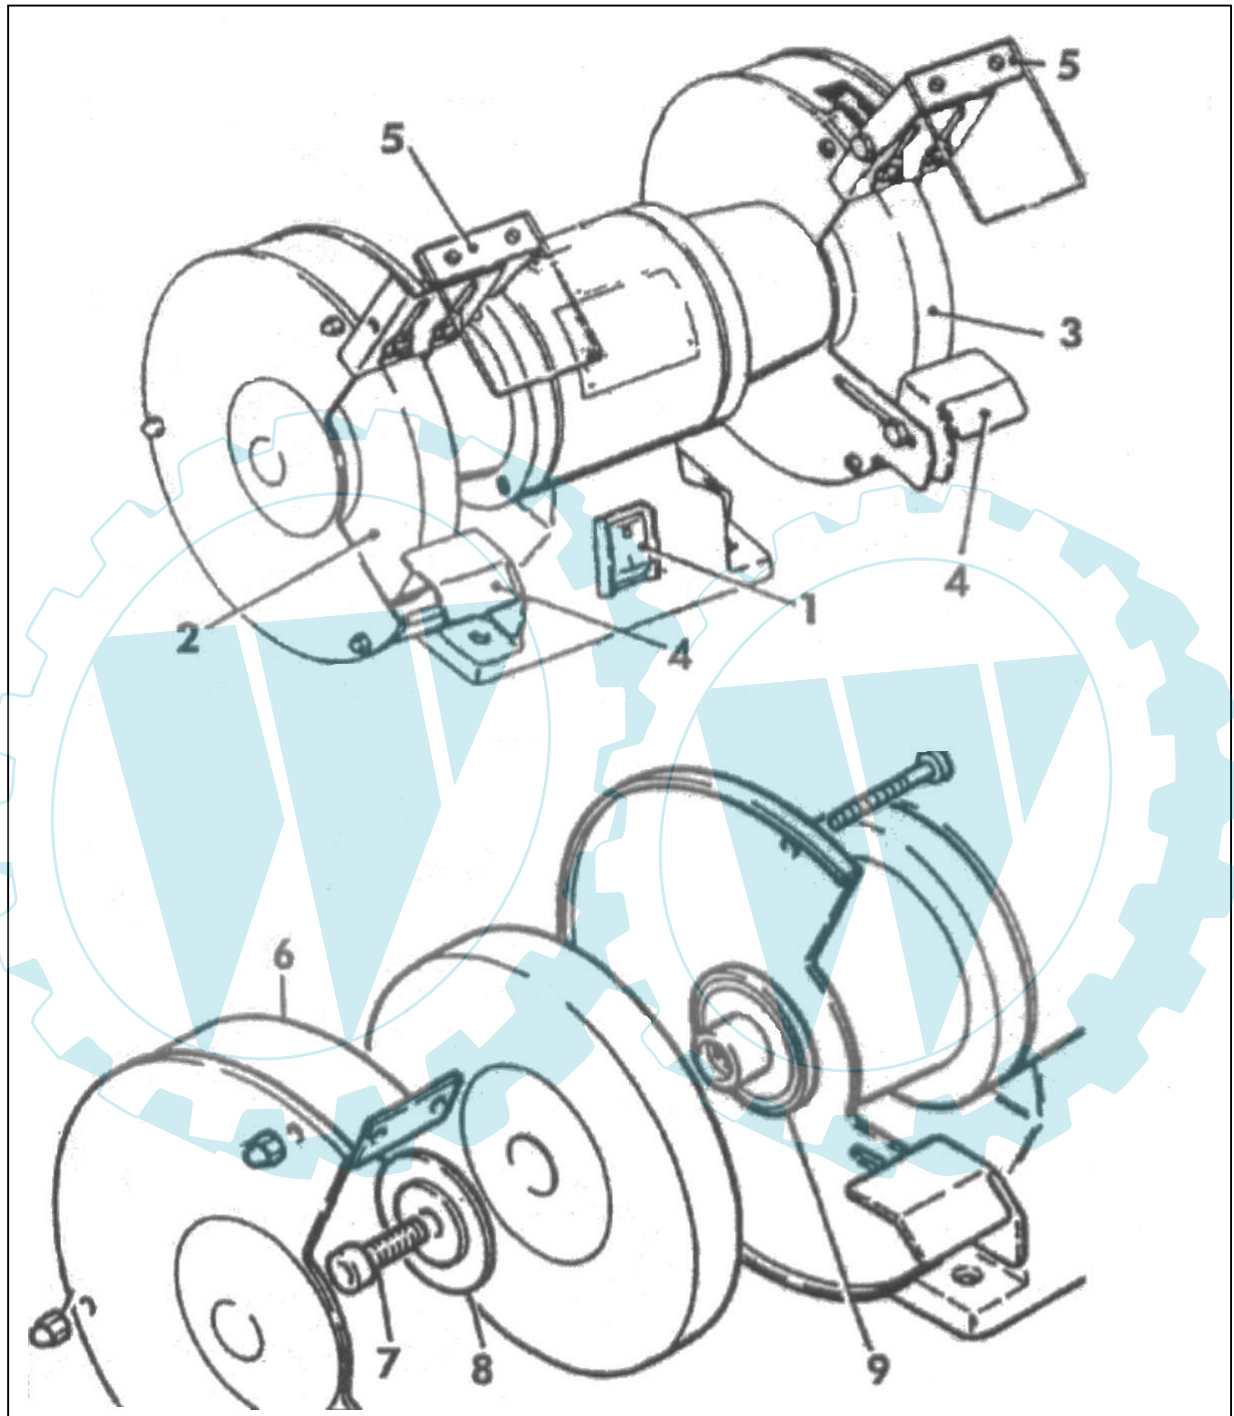

55119

55119

Pos.-Nr.	Ersatzteil-Nr.	Bezeichnung	Pos.-Nr.	Ersatzteil-Nr.	Bezeichnung
001	310201	Schalter			GNS 150/200
002	310202	Scheibe	011	310211	Wasserbehälter
003	310203	Scheibe	012	310212	Getriebezahnrad PVC
004	310204	Werkstückauflage			
005	310205	Sichtschutz / Paar			
006	310206	Scheibengehäuse			
007	310207	Flanschraube			
008	310208	Scheibenflansch außen			
009	310209	Scheibenflansch innen			